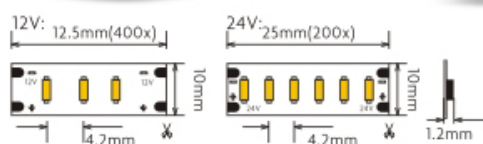

# 3014 Series Flexible led strip

## FOCUS ON LED STRIP LIGHTING

- HIGH CRI LED
- COLOR CONSISTENCY
- HIGH EFFICACY
- COLOR PURITY

240LEDs/m 28.8w/m

Part No.	LED/m	Volt(DC)	CRI (Ra)	W/WW(K)	Power ± 5%	lm/m ± 5%	IPXX
LC240-N3014-W/WW-12/24-IP20	240	12V 24V	80-95	6500 3500 5500 2700 4500 2400	28.8W/M	2517/2243	IP20
LC240-W3014-W/WW-12/24-IP65						2271/2042	IP65
LC240-W3014-W/WW-12/24-IP66						2432/2190	IP66
LC240-W3014-W/WW-12/24-IP67						2271/2042	IP67
LC240-W3014-W/WW-12/24-IP68						2243/2025	IP68