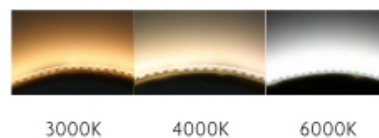

# 3014 Series Flexible led strip

## FOCUS ON LED STRIP LIGHTING

- HIGH CRI LED
- COLOR CONSISTENCY
- HIGH EFFICACY
- COLOR PURITY

240LEDs/m 28.8w/m

Part No.	LED/m	Volt(DC)	CRI (Ra)	W/WW(K)	Power ± 5%	lm/m ± 5%	IPXX
LC240-N3014-W/WW-12/24-IP20	240	12V 24V	80-95	6500 3500 5500 2700 4500 2400	28.8W/M	2517/2243	IP20
LC240-W3014-W/WW-12/24-IP65						2271/2042	IP65
LC240-W3014-W/WW-12/24-IP66						2432/2190	IP66
LC240-W3014-W/WW-12/24-IP67						2271/2042	IP67
LC240-W3014-W/WW-12/24-IP68						2243/2025	IP68