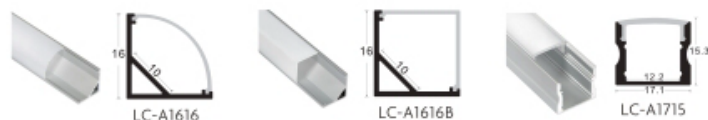

# 3014 Series Flexible led strip

## FOCUS ON LED STRIP LIGHTING

- HIGH CRI LED
- COLOR CONSISTENCY
- HIGH EFFICACY
- COLOR PURITY

240LEDs/m 28.8w/m

Part No.	LED/m	Volt(DC)	CRI (Ra)	W/WW(K)	Power ± 5%	lm/m ± 5%	IPXX
LC240-N3014-W/WW-12/24-IP20	240	12V 24V	80-95	6500 3500 5500 2700 4500 2400	28.8W/M	2517/2243	IP20
LC240-W3014-W/WW-12/24-IP65						2271/2042	IP65
LC240-W3014-W/WW-12/24-IP66						2432/2190	IP66
LC240-W3014-W/WW-12/24-IP67						2271/2042	IP67
LC240-W3014-W/WW-12/24-IP68						2243/2025	IP68